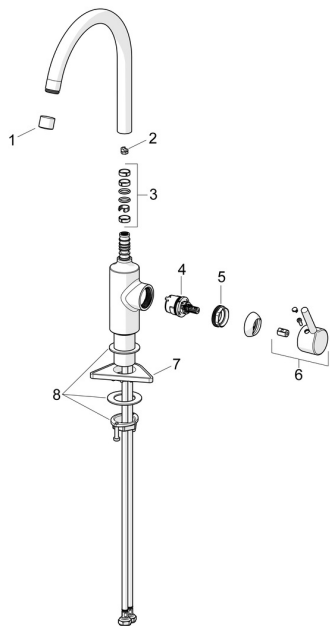

EAN: 4057304019852
static.hansa.com/5220226733

Náhradné diely

SP5220226733

	Názov	Kód
01	Aerator, STD M22x1 CC A Čierna matná	1017047V-33
02	Obmedzovač, 60° / 0°	59914264
02	Obmedzovač, 120° Ukončené	59914429
03	Tesnenie výtokového ramena	59914431
04	Kartuš, 3.0	1014428V
05	Prítlačná matica, M34x1.5	1012133V
06	Ovládacia rukoväť Čierna matná	1001749V-33
07	Podložka	59910008
08	Upevňovací set	59913371