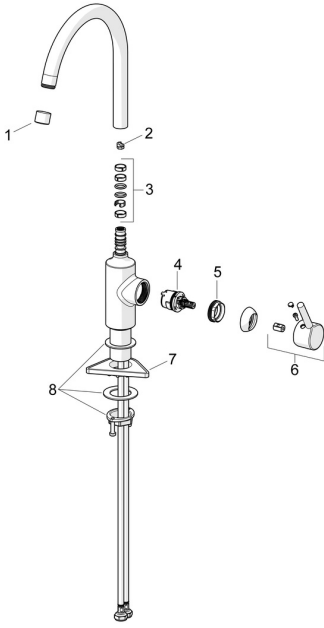

EAN: 4057304019852
static.hansa.com/5220226733

Reserveonderdelen

SP5220226733

	Naam	Code
01	Mousseur, STD M22x1 CC A Mat zwart	1017047V-33
02	Begrenzer, 60° / 0°	59914264
02	Begrenzer, 120° Stopgezet	59914429
03	Dichting uitloop	59914431
04	Binnenwerk, 3.0	1014428V
05	Schroefring, M34x1,5	1012133V
06	Hendel Mat zwart	1001749V-33
07	Verstevigingsplaat	59910008
08	Bevestigingsset	59913371