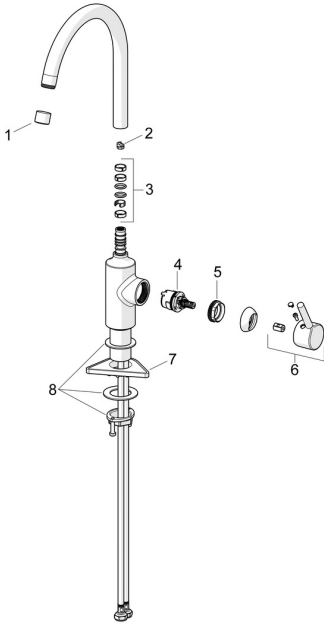

## Pièces de rechange

### SP5220226733

|    | Nom  | Code        |
|----|--|-------------|
| 01 | Aérateur, STD M22x1 CC A Mat noir  | 1017047V-33 |
| 02 | Limiteur de rotation pour bec, 60°/0°  | 59914264    |
| 02 | Limiteur de rotation pour bec, 120° <span style="background-color: #cccccc; padding: 2px;">Arrêté</span> | 59914429    |
| 03 | Kit de joint pour bec  | 59914431    |
| 04 | Cartouche, 3.0   | 1014428V    |
| 05 | Écrou de maintien, M34x1.5   | 1012133V    |
| 06 | Levier Mat noir  | 1001749V-33 |
| 07 | Plaque de fixation   | 59910008    |
| 08 | Ensemble de fixation   | 59913371    |