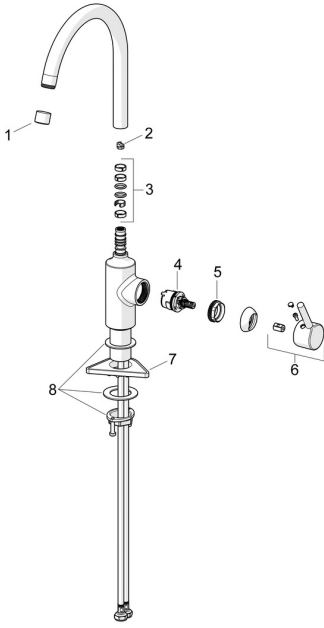

### Ersatzteile

#### SP5220226733

	Name	Art.-Nr.
01	Luftsprudler, STD M22x1 CC A Matt-Schwarz	1017047V-33
02	Begrenzer für Schwenkauslauf, 60° / 0°	59914264
02	Begrenzer für Schwenkauslauf, 120° <span style="background-color: #cccccc;">Ausgelaufen</span>	59914429
03	Auslaufdichtung	59914431
04	Kartusche, 3.0	1014428V
05	Spann-Mutter, M34x1.5	1012133V
06	Hebel Matt-Schwarz	1001749V-33
07	PVC-Befestigungsplatte	59910008
08	Befestigungssatz	59913371