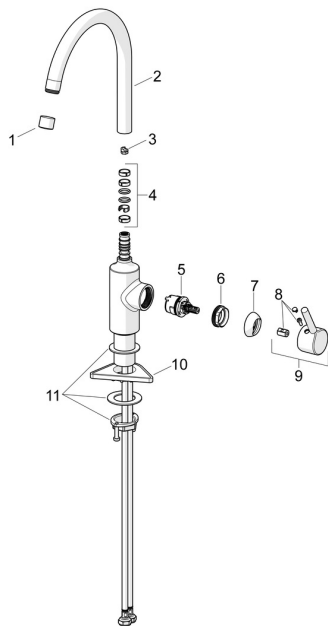

EAN: 4057304019814
static.hansa.com/52202267

Náhradné diely

SP52202267

	Názov	Kód
01	Aerator, STD M22x1 CC A Chróm	1017047V
02	Vysoký výtok, L=208 Chróm Ukončené	59914498
03	Obmedzovač, 60°/0°	59914264
03	Obmedzovač, 120° Ukončené	59914429
04	Tesnenie výtokového ramena	59914431
05	Kartuš, 3.0	1014428V
06	Prítlačná matica, M34x1.5	1012133V
07	Krytka Chróm	1012132V
08	Záslepka Chróm	1012105V
09	Ovládacia rukoväť Chróm	1001749V
10	Podložka	59910008
11	Upevňovací set	59913371