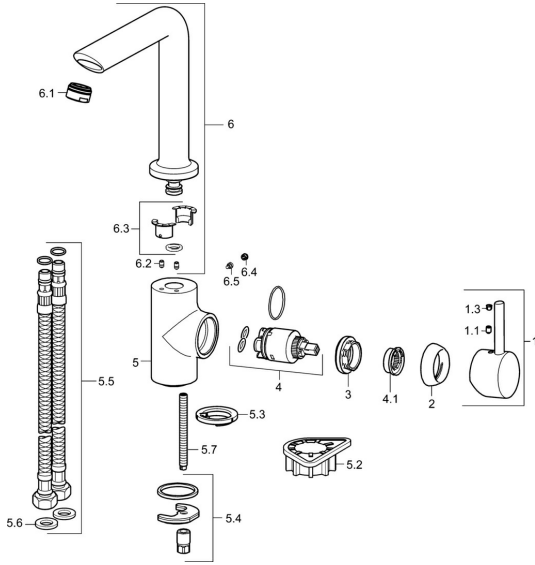

EAN: 4015474275294
static.hansa.com/52202207

Reserveonderdelen

SP52202207

| | Naam | Code |
|-----|---|----------|
| 1 | Hendel Chrom | 59913842 |
| 1.1 | Schroef, M5x8, SW2.5 | 59904755 |
| 1.3 | Sierdop Grijs | 59912112 |
| 2 | Kap, 33x3 mm Chrom | 59912504 |
| 3 | Schroefring, M40x1 | 1003409V |
| 4 | Binnenwerk, 3.5 Classic | 59913075 |
| 4.1 | Temperature adjustment limiter | 59912325 |
| 5.2 | Verstevigingsplaat | 59910008 |
| 5.3 | Wasser | 59914591 |
| 5.4 | Bevestigingsset | 59910749 |
| 5.5 | Flexibele aansluitingen, L=550, G3/8-M8x1 | 59913969 |
| 5.6 | Dichting, 9.5x14.4x2 | 59912551 |
| 5.7 | Bevestigingsschroeven, M8x1, L=140 | 59912474 |
| 6 | Uitloop Stopgezet | 59914203 |
| 6.1 | Mousseur, M24x1 STD HC A Chrom | 59902366 |
| 6.2 | Bevestigingsschroeven, M4x8 | 59913989 |
| 6.3 | Dichting | 59911884 |
| 6.4 | Binnendeel temperatuurhendel Chrom | 59911840 |
| 6.5 | Schroef, M4x7 | 59902075 |