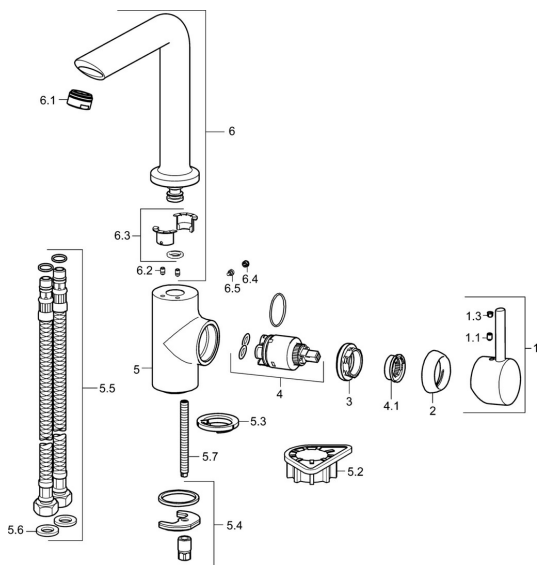

EAN: 4015474275294
static.hansa.com/52202207

Pièces de rechange

SP52202207

	Nom	Code
1	Levier Chrome	59913842
1.1	Vis, M5x8, SW2.5	59904755
1.3	Capuchon Gris	59912112
2	Chape, 33x3 mm Chrome	59912504
3	Écrou de maintien, M40x1	1003409V
4	Cartouche, 3.5 Classic	59913075
4.1	Temperature adjustment limiter	59912325
5.2	Plaque de fixation	59910008
5.3	Bague	59914591
5.4	Ensemble de fixation	59910749
5.5	Flexible d'alimentation, L=550, G3/8-M8x1	59913969
5.6	Joint, 9.5x14.4x2	59912551
5.7	Vis, M8x1, L=140	59912474
6	Bec Arrête	59914203
6.1	Aérateur, M24x1 STD HC A Chrome	59902366
6.2	Vis, M4x8	59913989
6.3	Set de fixation pour bec	59911884
6.4	Butée de réglage Chrome	59911840
6.5	Vis, M4x7	59902075