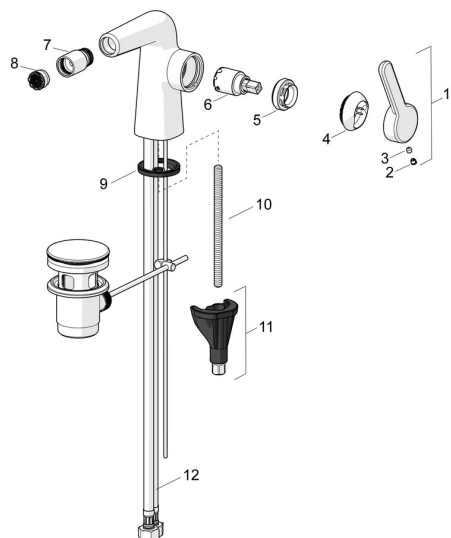

EAN: 4057304007224

static.hansa.com/51983283
Náhradné diely

SP51983283

	Názov	Kód
01	Ovládacia rukoväť Chróm Ukončené	59914640
02	Vymedzovacia vložka Chróm	59913762
03	Skrutka, M5x8, SW2.5	59904755
04	Krytka Chróm Ukončené	59914638
05	Prítlačná matica, M32x1, SW24	59913958
06	Kartuš, 2.5	59913914
07	Spojovací diel tiahla, M18.5x1 Chróm	59913370
08	Aerator, M18.5x1, TJ	59913366
09	Gumové tesnenie	59914591
10	Upevňovacia skrutka, M8x1, L=130	59914474
11	Upevňovací set	59914475
12	Flexibilná hadička, L=500, M8x1-G3/8 LH	59914467
N.I.	Vypúšťací ventil umývadla Chróm	59911441
N.I.	Ovládacie tiahlo Chróm	59913459