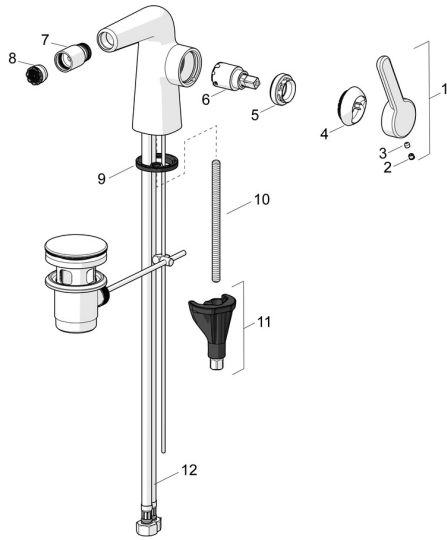

EAN: 4057304007224
static.hansa.com/51983283

Reserveonderdelen

SP51983283

	Naam	Code
01	Hendel Chroom Stopgezet	59914640
02	Binnendeel temperatuurhendel Chroom	59913762
03	Schroef, M5x8, SW2.5	59904755
04	Kap Chroom Stopgezet	59914638
05	Schroefring, M32x1, SW24	59913958
06	Binnenwerk, 2.5	59913914
07	Gewrichtstuk, M18.5x1 Chroom	59913370
08	Mousseur, M18.5x1, TJ	59913366
09	Wasser	59914591
10	Bevestigingsschroeven, M8x1, L=130	59914474
11	Bevestigingsset	59914475
12	Flexibele aansluitingen, L=500, M8x1-G3/8 LH	59914467
N.I.	Wastegarnituur Chroom	59911441
N.I.	Trekstang Chroom	59913459