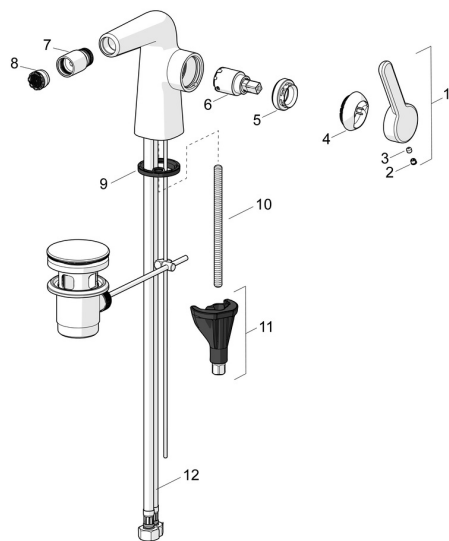

EAN: 4057304007224
static.hansa.com/51983283

Parti di ricambio

SP51983283

	Nome	Codice
01	Leva Cromo Fuori produzione	59914640
02	Spinotto Cromo	59913762
03	Screw, M5x8, SW2.5	59904755
04	Cappuccio Cromo Fuori produzione	59914638
05	Dado di fissaggio, M32x1, SW24	59913958
06	Cartuccia, 2.5	59913914
07	Snodo, M18.5x1 Cromo	59913370
08	Aeratore, M18.5x1, TJ	59913366
09	Rondella	59914591
10	Viti di fissaggio, M8x1, L=130	59914474
11	Set di fissaggio	59914475
12	Cannette flessibili, L=500, M8x1-G3/8 LH	59914467
N.I.	Scarico a saltarello Cromo	59911441
N.I.	Asta saltarello Cromo	59913459