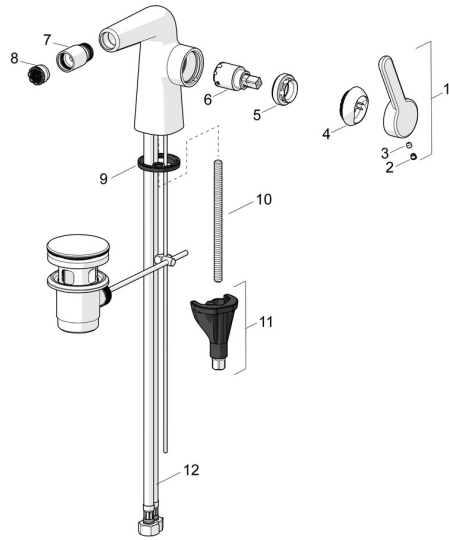

EAN: 4057304007224
static.hansa.com/51983283

Pièces de rechange

SP51983283

	Nom	Code
01	Levier Chrome Arrêté	59914640
02	Butée de réglage Chrome	59913762
03	Vis, M5x8, SW2.5	59904755
04	Chape Chrome Arrêté	59914638
05	Écrou de maintien, M32x1, SW24	59913958
06	Cartouche, 2.5	59913914
07	Joint, M18.5x1 Chrome	59913370
08	Aérateur, M18.5x1, TJ	59913366
09	Bague	59914591
10	Vis, M8x1, L=130	59914474
11	Ensemble de fixation	59914475
12	Flexible d'alimentation, L=500, M8x1-G3/8 LH	59914467
N.I.	Vidage Chrome	59911441
N.I.	Tirette de vidage Chrome	59913459