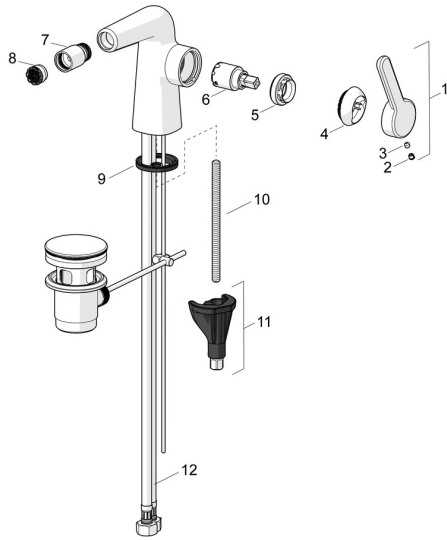

EAN: 4057304007224
static.hansa.com/51983283

Ersatzteile

SP51983283

	Name	Art.-Nr.
01	Hebel Chrom Ausgelaufen	59914640
02	Blindstopfen Chrom	59913762
03	Schraube, M5x8, SW2.5	59904755
04	Abdeckkappe Chrom Ausgelaufen	59914638
05	Gegenmutter, M32x1, SW24	59913958
06	Kartusche, 2.5	59913914
07	Gelenkstück, M18.5x1 Chrom	59913370
08	Luftsprudler, M18.5x1, TJ	59913366
09	Bodendichtung	59914591
10	Befestigungsschraube, M8x1, L=130	59914474
11	Befestigungssatz	59914475
12	Anschlußschlauch, L=500, M8x1-G3/8 LH	59914467
N.I.	Ablaufgarnitur Chrom	59911441
N.I.	Zugstange mit Knopf Chrom	59913459