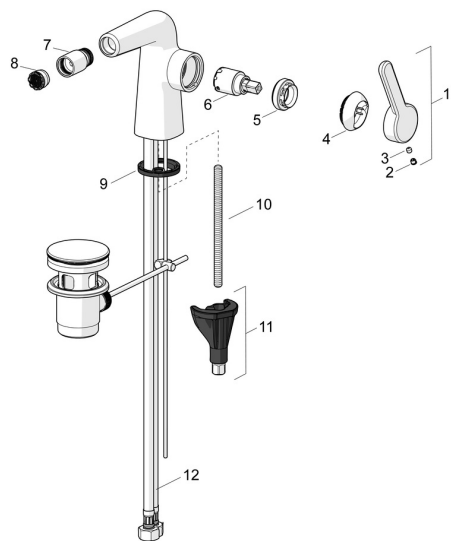

## Náhradní díly

### SP51983283

	Název	Kód
01	Páka Chrom <b>Ukončeno</b>	59914640
02	Vymezovací vložka Chrom	59913762
03	Šroub, M5x8, SW2.5	59904755
04	Krytka Chrom <b>Ukončeno</b>	59914638
05	Upevňovací matice, M32x1, SW24	59913958
06	Kartuše, 2.5	59913914
07	Spojovací díl táhel, M18.5x1 Chrom	59913370
08	Aerator, M18.5x1, TJ	59913366
09	Těsnění	59914591
10	Upevňovací šroub, M8x1, L=130	59914474
11	Upevňovací set	59914475
12	Flexibilní hadička, L=500, M8x1-G3/8 LH	59914467
N.I.	Vypouštěcí ventil Chrom	59911441
N.I.	Ovládací táhlo vypouštěcího ventilu Chrom	59913459