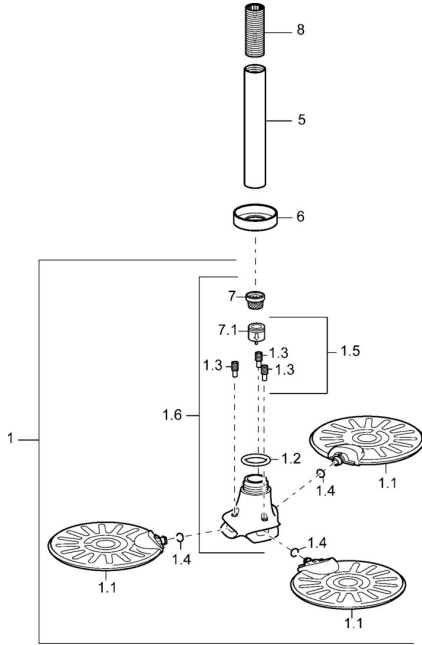

EAN: 4015474141131
static.hansa.com/51970300

Náhradné diely

SP51970300

	Názov	Kód
1	Ukončené	59913183
1.1	Ukončené	59913184
1.2	O-kružok, 20x2	59912435
1.4	O-kružok, d 7.65x1.78	59902337
1.5	Spätňý ventil Ukončené	59913186
1.6	Rozdelovač Chróm Ukončené	59913185
5	Pripojovacie rameno pre tanierovú sprchu, G1/2xG1/2 Chróm	59913877
6	Príruba, d 55 mm Chróm Ukončené	59912142
7	Filtre	59906859
8	Závit bradavky, G1/2, AF12	59912144
N.I.	Pripojovacie šróbenie, G1/2, M24x1 Chróm	59913137
N.I.	Fixing part, G1/2	59912548