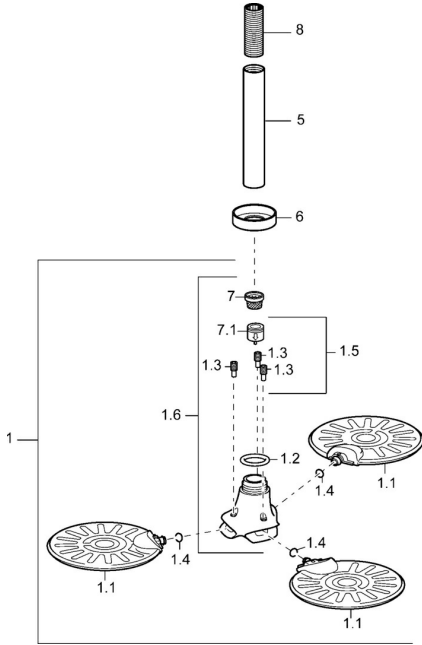

EAN: 4015474141131
static.hansa.com/51970300

Reserveonderdelen

SP51970300

	Naam	Code
1	Hoofdsproeier Stopgezet	59913183
1.1	Hoofdsproeier Stopgezet	59913184
1.2	O-ring, 20x2	59912435
1.4	O-ring, d 7.65x1.78	59902337
1.5	Terugslagklep Stopgezet	59913186
1.6	Pijpstuk met zijvertakkingen Chroom Stopgezet	59913185
5	Douchearm, G1/2xG1/2 Chroom	59913877
6	Flens, d 55 mm Chroom Stopgezet	59912142
7	Filter sproeier	59906859
8	Schroefdraad tepel, G1/2, AF12	59912144
N.I.	Aansluitnippel, G1/2, M24x1 Chroom	59913137
N.I.	Fixing part, G1/2	59912548