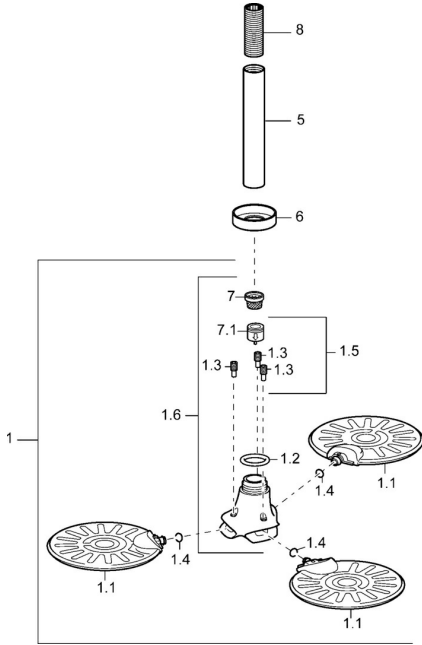

EAN: 4015474141131
static.hansa.com/51970300

Parti di ricambio

SP51970300

	Nome	Codice
1	Shower head Fuori produzione	59913183
1.1	Shower head Fuori produzione	59913184
1.2	O-ring, 20x2	59912435
1.4	O-ring, d 7.65x1.78	59902337
1.5	Valvola antiriflusso Fuori produzione	59913186
1.6	Collettore Cromo Fuori produzione	59913185
5	Braccio Doccia, G1/2xG1/2 Cromo	59913877
6	Fflangia, d 55 mm Cromo Fuori produzione	59912142
7	Filtro	59906859
8	Capezzolo filetto, G1/2, AF12	59912144
N.I.	Niplo di collegamento, G1/2, M24x1 Cromo	59913137
N.I.	Fixing part, G1/2	59912548