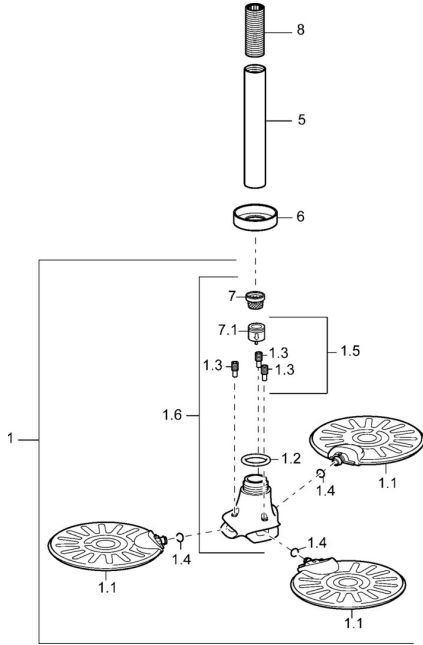

EAN: 4015474141131
static.hansa.com/51970300

Pièces de rechange

SP51970300

| | Nom | Code |
|------|--|----------|
| 1 | pomme de douche Arrêté | 59913183 |
| 1.1 | pomme de douche Arrêté | 59913184 |
| 1.2 | Joint, 20x2 | 59912435 |
| 1.4 | Joint, d 7.65x1.78 | 59902337 |
| 1.5 | Clapet anti-retour Arrêté | 59913186 |
| 1.6 | Tubulure Chrome Arrêté | 59913185 |
| 5 | Bras encastré douche de tête, G1/2xG1/2 Chrome | 59913877 |
| 6 | Bride, d 55 mm Chrome Arrêté | 59912142 |
| 7 | Tête de douchette | 59906859 |
| 8 | Mamelon de fil, G1/2, AF12 | 59912144 |
| N.I. | Mamelon de raccordement, G1/2, M24x1 Chrome | 59913137 |
| N.I. | Pièce de fixation, G1/2 | 59912548 |