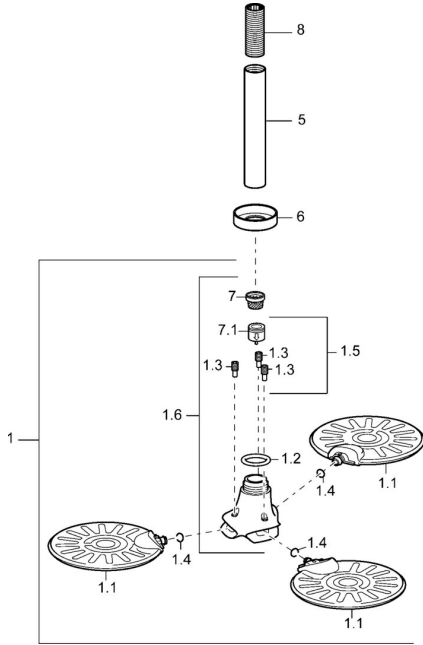

## Ersatzteile

### SP51970300

	Name	Art.-Nr.
1	Kopfbrause ohne Brausearm <b>Ausgelaufen</b>	59913183
1.1	Kopfbrause ohne Brausearm <b>Ausgelaufen</b>	59913184
1.2	O-Ring, 20x2	59912435
1.4	O-Ring, d 7.65x1.78	59902337
1.5	Rückflussverhinderer <b>Ausgelaufen</b>	59913186
1.6	Mehrfachverteiler Chrom <b>Ausgelaufen</b>	59913185
5	Duschrohr, G1/2xG1/2 Chrom	59913877
6	Flansch, d 55 mm Chrom <b>Ausgelaufen</b>	59912142
7	Sieb	59906859
8	Gewindenippel, G1/2, AF12	59912144
N.I.	Anschlussnippel, G1/2, M24x1 Chrom	59913137
N.I.	Befestigungsteil, G1/2	59912548