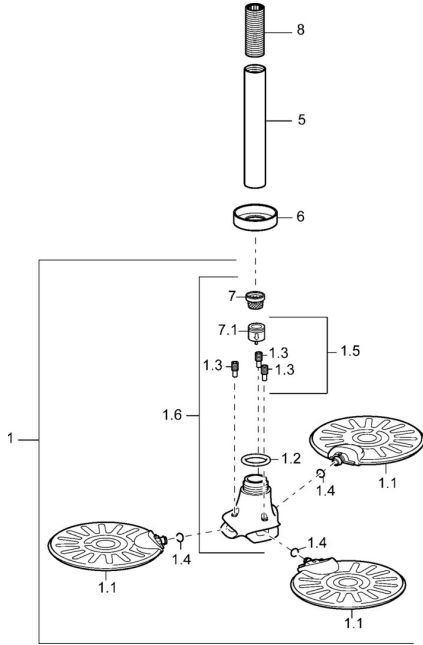

## Náhradní díly

### SP51970300

	Název	Kód
1	Hlavová sprcha <b>Ukončeno</b>	59913183
1.1	Hlavová sprcha <b>Ukončeno</b>	59913184
1.2	O-kroužek, 20x2	59912435
1.4	O-kroužek, d 7.65x1.78	59902337
1.5	Zpětný ventil <b>Ukončeno</b>	59913186
1.6	Rozdělovač Chrom <b>Ukončeno</b>	59913185
5	Připojovací rameno pro taliřovou sprchu, G1/2xG1/2 Chrom	59913877
6	Příruba, d 55 mm Chrom <b>Ukončeno</b>	59912142
7	Filtr	59906859
8	Závit bradavky, G1/2, AF12	59912144
N.I.	Připojovací šroubení, G1/2, M24x1 Chrom	59913137
N.I.	Upevňovací část, G1/2	59912548