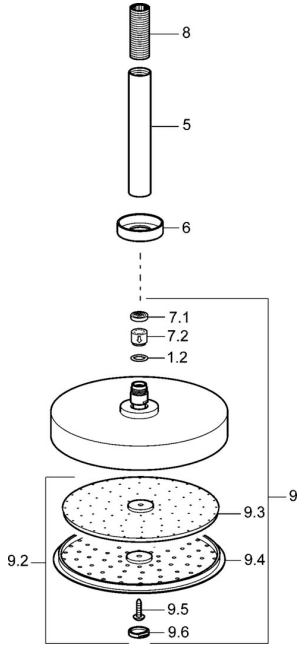

EAN: 4015474999725
static.hansa.com/51970100

Náhradné diely

SP51970100

	Názov	Kód
1.2	O-kružok, 20x2	59912435
5	Pripojovacie rameno pre tanierovú sprchu, G1/2xG1/2 Chróm	59913877
6	Príruba, d 55 mm Chróm Ukončené	59912142
7.1	Regulátor prietoku	59912777
7.2	Regulátor prietoku	59912777
8	Závit bradavky, G1/2, AF12	59912144
9	Shower head Chróm Ukončené	59912775