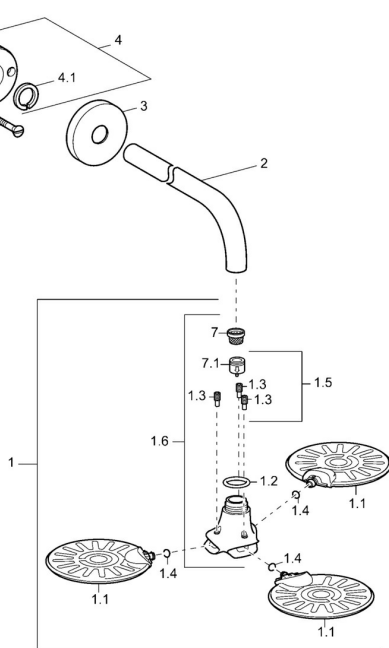

### SP51960300

	Názov	Kód
1	Ukončené	59913183
1.1	Ukončené	59913184
1.2	O-kružok, 20x2	59912435
1.4	O-kružok, d 7.65x1.78	59902337
1.5	Spätný ventil Ukončené	59913186
1.6	Rozdelovač Chróm Ukončené	59913185
2	Pripojovacie rameno pre tanierovú sprchu, G1/2xM24x1, (-2013) Chróm	59912389
3	Kryt príruby, d 84 mm Chróm	59912430
4	Tesniaci krúžok Ukončené	59912431
4.1	Clamping ring, d 26 mm Ukončené	59912433
7	Filtre	59906859
8	Závit bradavky, G1/2, AF12	59912144
N.I.	Pripojovacie šróbenie, G1/2, M24x1 Chróm	59913137
N.I.	Fixing part, G1/2	59912548