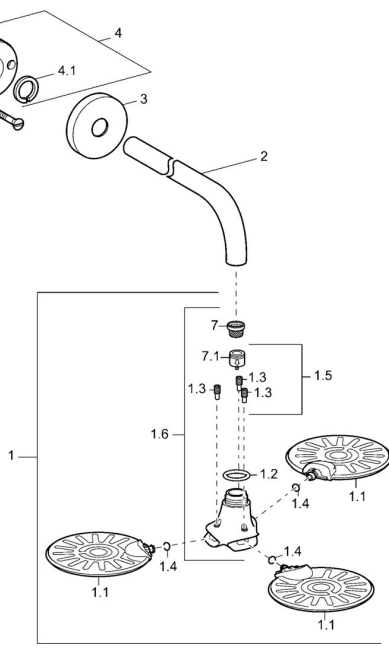

EAN: 4015474141124
static.hansa.com/51960300

Reserveonderdelen

SP51960300

	Naam	Code
1	Hoofdsproeier Stopgezet	59913183
1.1	Hoofdsproeier Stopgezet	59913184
1.2	O-ring, 20x2	59912435
1.4	O-ring, d 7.65x1.78	59902337
1.5	Terugslagklep Stopgezet	59913186
1.6	Pijpstuk met zijvertakkingen Chroom Stopgezet	59913185
2	Douchearm, G1/2xM24x1, (-2013) Chroom	59912389
3	Afdekplaat, d 84 mm Chroom	59912430
4	Borgring Stopgezet	59912431
4.1	Clamping ring, d 26 mm Stopgezet	59912433
7	Filter sproeier	59906859
8	Schroefdraad tepel, G1/2, AF12	59912144
N.I.	Aansluitnippel, G1/2, M24x1 Chroom	59913137
N.I.	Fixing part, G1/2	59912548