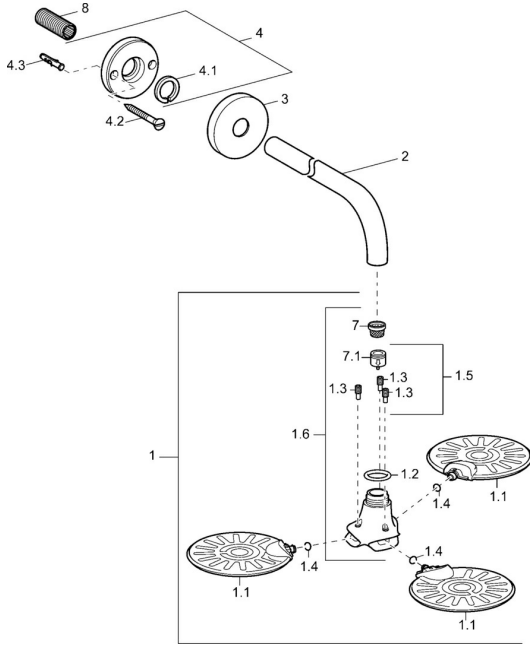

EAN: 4015474141124
static.hansa.com/51960300

Parti di ricambio

SP51960300

	Nome	Codice
1	Shower head Fuori produzione	59913183
1.1	Shower head Fuori produzione	59913184
1.2	O-ring, 20x2	59912435
1.4	O-ring, d 7.65x1.78	59902337
1.5	Valvola antiriflusso Fuori produzione	59913186
1.6	Collettore Cromo Fuori produzione	59913185
2	Braccio Doccia, G1/2xM24x1, (-2013) Cromo	59912389
3	Piastra, d 84 mm Cromo	59912430
4	Anello di tenuta Fuori produzione	59912431
4.1	Clamping ring, d 26 mm Fuori produzione	59912433
7	Filtro	59906859
8	Capuzzolo filetto, G1/2, AF12	59912144
N.I.	Niplo di collegamento, G1/2, M24x1 Cromo	59913137
N.I.	Fixing part, G1/2	59912548