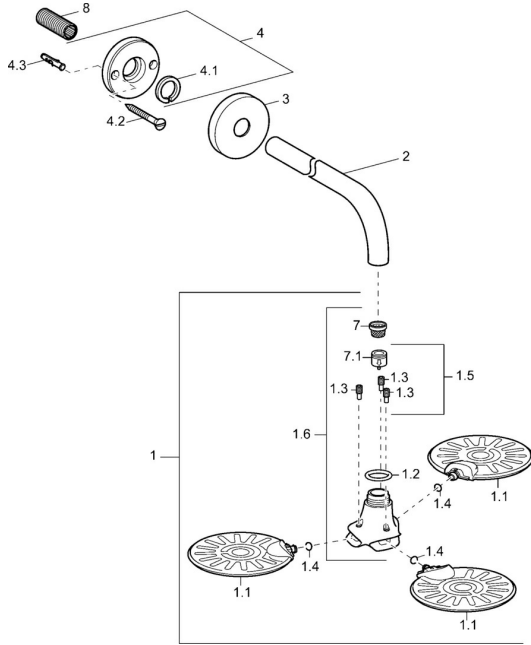

EAN: 4015474141124
static.hansa.com/51960300

Ersatzteile

SP51960300

	Name	Art.-Nr.
1	Kopfbrause ohne Brausearm Ausgelaufen	59913183
1.1	Kopfbrause ohne Brausearm Ausgelaufen	59913184
1.2	O-Ring, 20x2	59912435
1.4	O-Ring, d 7.65x1.78	59902337
1.5	Rückflussverhinderer Ausgelaufen	59913186
1.6	Mehrfachverteiler Chrom Ausgelaufen	59913185
2	Duschrohr, G1/2xM24x1, (-2013) Chrom	59912389
3	Rosette, d 84 mm Chrom	59912430
4	Haltering Ausgelaufen	59912431
4.1	Klemmring, d 26 mm Ausgelaufen	59912433
7	Sieb	59906859
8	Gewindenippel, G1/2, AF12	59912144
N.I.	Anschlussnippel, G1/2, M24x1 Chrom	59913137
N.I.	Befestigungsteil, G1/2	59912548