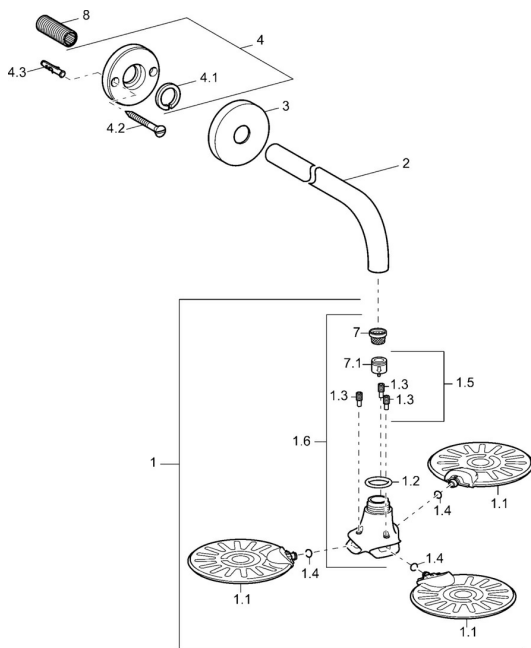

EAN: 4015474141124
static.hansa.com/51960300

Náhradní díly

SP51960300

	Název	Kód
1	Hlavová sprcha Ukončeno	59913183
1.1	Hlavová sprcha Ukončeno	59913184
1.2	O-kroužek, 20x2	59912435
1.4	O-kroužek, d 7.65x1.78	59902337
1.5	Zpětný ventil Ukončeno	59913186
1.6	Rozdělovač Chrom Ukončeno	59913185
2	Připojovací rameno pro talířovou sprchu, G1/2xM24x1, (-2013) Chrom	59912389
3	Kryt příruby, d 84 mm Chrom	59912430
4	Těsnící kroužek Ukončeno	59912431
4.1	Clamping ring, d 26 mm Ukončeno	59912433
7	Filtr	59906859
8	Závit bradavky, G1/2, AF12	59912144
N.I.	Připojovací šroubení, G1/2, M24x1 Chrom	59913137
N.I.	Upevňovací část, G1/2	59912548