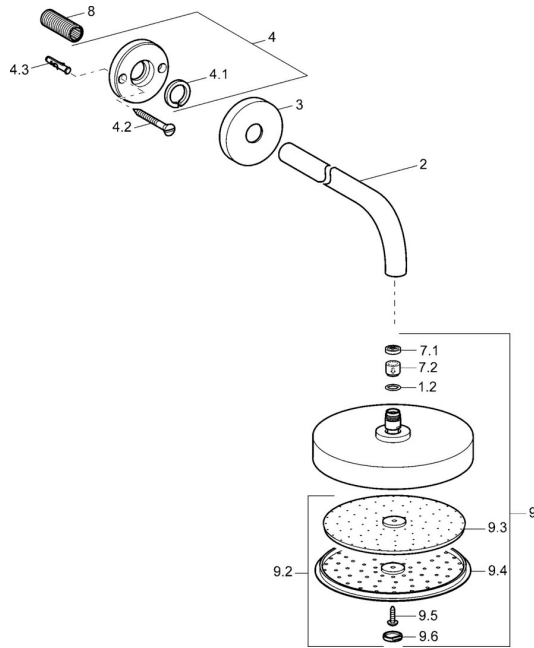

EAN: 4015474093027

static.hansa.com/51960100

Náhradné diely

SP51960100

	Názov	Kód
1.2	O-kružok, 20x2	59912435
2	Pripojovacie rameno pre tanierovú sprchu, G1/2xM24x1, (-2013) Chróm	59912389
3	Kryt príruby, d 84 mm Chróm	59912430
4	Tesniaci krúžok Ukončené	59912431
4.1	Clamping ring, d 26 mm Ukončené	59912433
7.1	Regulátor prietoku	59912777
7.2	Regulátor prietoku	59912777
8	Závit bradavky, G1/2, AF12	59912144
9	Shower head Chróm Ukončené	59912775
N.I.	Fixing part, G1/2	59912548