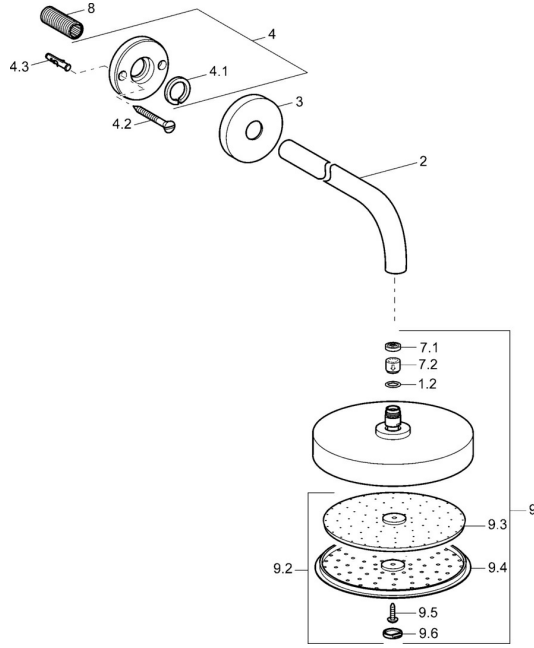

## Reserveonderdelen

### SP51960100

	Naam	Code
1.2	O-ring, 20x2	59912435
2	Douchearm, G1/2xM24x1, (-2013) Chroom	59912389
3	Afdekplaat, d 84 mm Chroom	59912430
4	Borgring <b>Stopgezet</b>	59912431
4.1	Clamping ring, d 26 mm <b>Stopgezet</b>	59912433
4.1	Doorvoerbegrenzer	59912777
4.2	Doorvoerbegrenzer	59912777
8	Schroefdraad tepel, G1/2, AF12	59912144
9	Hoofdsproeier Chroom <b>Stopgezet</b>	59912775
N.I.	Fixing part, G1/2	59912548