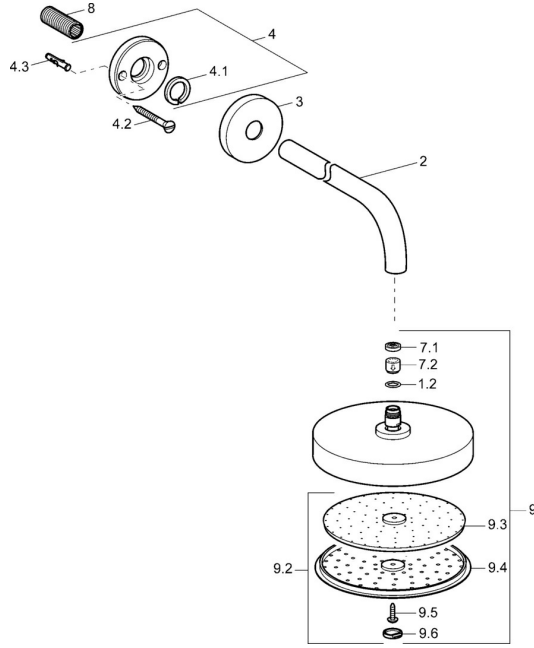

EAN: 4015474093027
static.hansa.com/51960100

Parti di ricambio

SP51960100

	Nome	Codice
1.2	O-ring, 20x2	59912435
2	Braccio Doccia, G1/2xM24x1, (-2013) Cromo	59912389
3	Piastra, d 84 mm Cromo	59912430
4	Anello di tenuta Fuori produzione	59912431
4.1	Clamping ring, d 26 mm Fuori produzione	59912433
4.1	Limitatore di portata	59912777
4.2	Limitatore di portata	59912777
8	Capezzolo filetto, G1/2, AF12	59912144
9	Shower head Cromo Fuori produzione	59912775
N.I.	Fixing part, G1/2	59912548