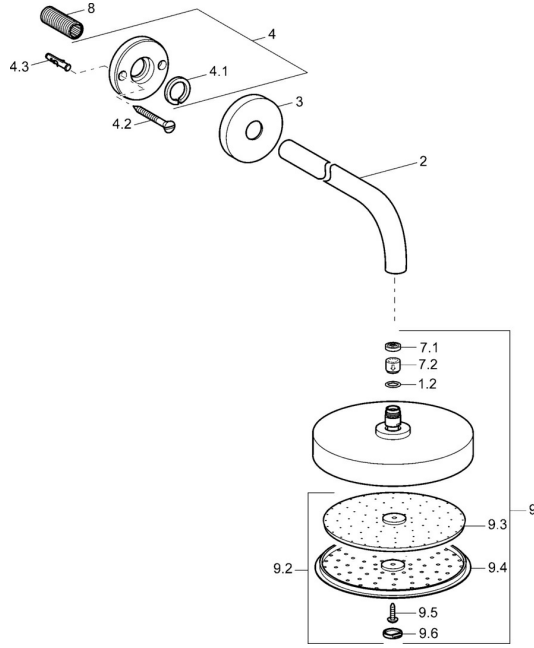

## Pièces de rechange

### SP51960100

	Nom	Code
1.2	Joint, 20x2	59912435
2	Bras encastré douche de tête, G1/2xM24x1, (-2013) Chrome	59912389
3	Rosaces, d 84 mm Chrome	59912430
4	Joint <b>Arrêté</b>	59912431
4.1	Clamping ring, d 26 mm <b>Arrêté</b>	59912433
7.1	Limiteur de debit	59912777
7.2	Limiteur de debit	59912777
8	Mamelon de fil, G1/2, AF12	59912144
9	pomme de douche Chrome <b>Arrêté</b>	59912775
N.I.	Pièce de fixation, G1/2	59912548