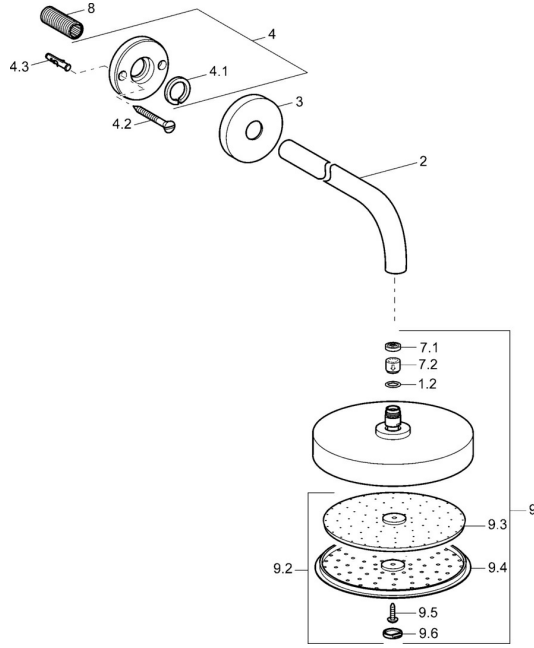

EAN: 4015474093027
static.hansa.com/51960100

Ersatzteile

SP51960100

	Name	Art.-Nr.
1.2	O-Ring, 20x2	59912435
2	Duschrohr, G1/2xM24x1, (-2013) Chrom	59912389
3	Rosette, d 84 mm Chrom	59912430
4	Haltering Ausgelaufen	59912431
4.1	Klemmring, d 26 mm Ausgelaufen	59912433
4.1	Durchflussbegrenzer	59912777
4.2	Durchflussbegrenzer	59912777
8	Gewindenippel, G1/2, AF12	59912144
9	Kopfbrause ohne Brausearm Chrom Ausgelaufen	59912775
N.I.	Befestigungsteil, G1/2	59912548