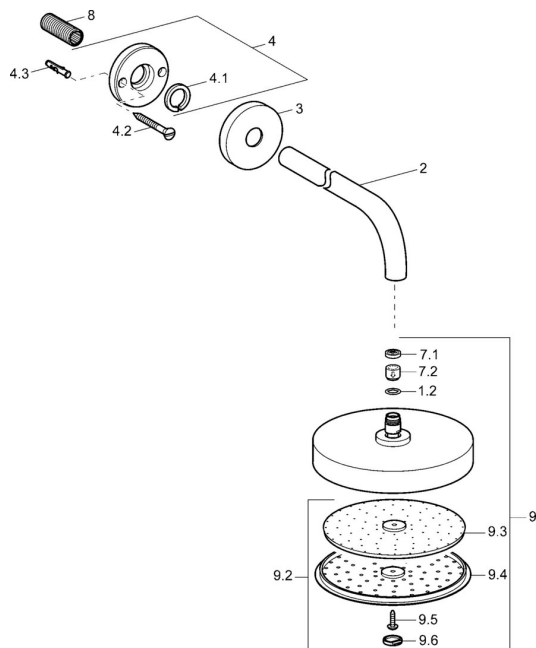

## Náhradní díly

### SP51960100

	Název	Kód
1.2	O-kroužek, 20x2	59912435
2	Připojovací rameno pro taliřovou sprchu, G1/2xM24x1, (-2013) Chrom	59912389
3	Kryt příruby, d 84 mm Chrom	59912430
4	Těsnící kroužek <b>Ukončeno</b>	59912431
4.1	Clamping ring, d 26 mm <b>Ukončeno</b>	59912433
7.1	Regulátor průtoku	59912777
7.2	Regulátor průtoku	59912777
8	Závit bradavky, G1/2, AF12	59912144
9	Hlavová sprcha Chrom <b>Ukončeno</b>	59912775
N.I.	Upevňovací část, G1/2	59912548