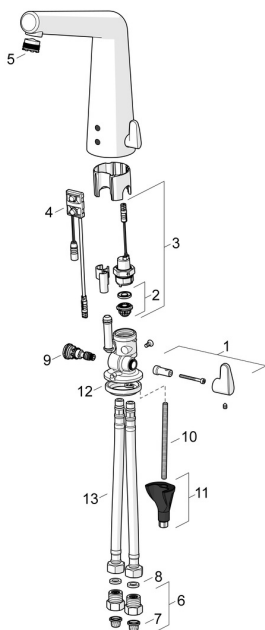

EAN: 4057304006623
static.hansa.com/51942211
Náhradné diely

SP51942211

	Názov	Kód
01	Rukoväť regulátora teploty Chróm	59914568
02	Membrána	1006500V
02	Upevňovací krúžok pre membránu Ukončené	59914090
03	Elektromagnetický ventil, 6 V	59914091
04	Senzor, 6/9/12 V, Bluetooth	59914567
05	Aerator a kľúč, M18.5x1	59914592
06	Spätný ventil s filtrom Chróm	59914086
07	Vstupný, čistiaci filter	59914085
08	Tesnenie, 8x14.3x2	59914087
09	Regulátor teploty	59914089
10	Upevňovacia skrutka, M8x1, L=250 Ukončené	59914726
11	Upevňovací set	59914475
12	Gumové tesnenie	59914591
13	Flexibilná hadička, L=500, G3/8-M10x1 Ukončené	59914594
N.I.	Obmedzovač	59914106
N.I.	Elektronický box, 230/9 V, 550 mA	64490900