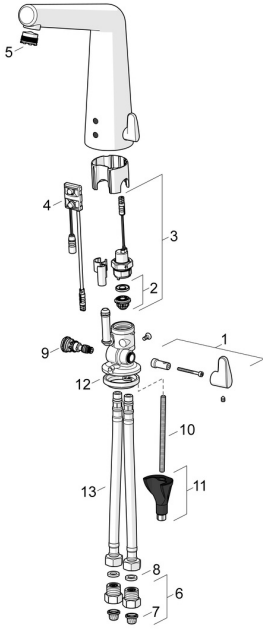

## Parti di ricambio

### SP51942211

	Nome	Codice
01	Maniglia per regolazione della temperatura Cromo	59914568
02	Membrana per valvola magnetica	1006500V
02	Membrana con o-ring <b>Fuori produzione</b>	59914090
03	Valvola Magnetica, 6 V	59914091
04	Sensore, 6/9/12 V, Bluetooth	59914567
05	Aeratore e chiave, M18.5x1	59914592
06	Valvola antiriflusso e filtro Cromo	59914086
07	Filtro per impurità	59914085
08	Giunto, 8x14.3x2	59914087
09	Regolatore di temperatura	59914089
10	Viti di fissaggio, M8x1, L=250 <b>Fuori produzione</b>	59914726
11	Set di fissaggio	59914475
12	Rondella	59914591
13	Cannette flessibili, L=500, G3/8-M10x1 <b>Fuori produzione</b>	59914594
N.I.	Pezzi di bloccaggio	59914106
N.I.	Alimentazione elettrica, 230/9 V, 550 mA	64490900