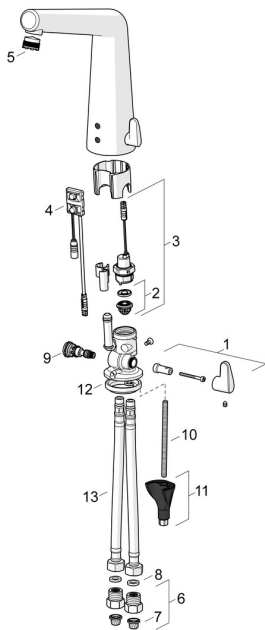

EAN: 4057304006623
static.hansa.com/51942211

Pièces de rechange

SP51942211

	Nom	Code
01	Croisillon réglage de température Chrome	59914568
02	Membrane pour électro-vanne	1006500V
02	Membrane Arrêté	59914090
03	Électrovanne, 6 V	59914091
04	Sensor, 6/9/12 V, Bluetooth	59914567
05	Aérateur et clé, M18.5x1	59914592
06	Clapet anti-retour + filtre Chrome	59914086
07	Filtres	59914085
08	Joint, 8x14.3x2	59914087
09	Jeu de réglage de température	59914089
10	Vis, M8x1, L=250 Arrêté	59914726
11	Ensemble de fixation	59914475
12	Bague	59914591
13	Flexible d'alimentation, L=500, G3/8-M10x1 Arrêté	59914594
N.I.	Limiteur	59914106
N.I.	Source de courant, 230/9 V, 550 mA	64490900