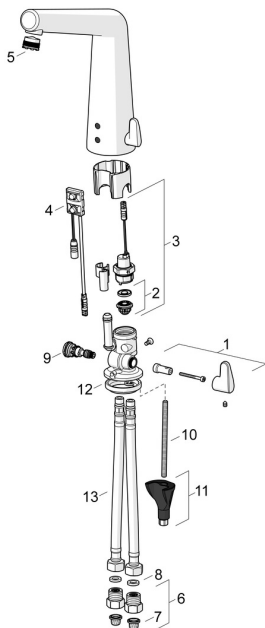

EAN: 4057304006623
static.hansa.com/51942211
Náhradní díly

SP51942211

	Název	Kód
01	Ovladač regulátoru teploty Chrom	59914568
02	Membrána elektromagnetického ventilu	1006500V
02	Upevňovací kroužek pro membránu Ukončeno	59914090
03	Elektromagnetický ventil, 6 V	59914091
04	Senzor, 6/9/12 V, Bluetooth	59914567
05	Aerator a klíč, M18.5x1	59914592
06	Zpětný ventil s filtrem Chrom	59914086
07	Čistící filtr	59914085
08	Těsnění, 8x14.3x2	59914087
09	Regulátor teploty	59914089
10	Upevňovací šroub, M8x1, L=250 Ukončeno	59914726
11	Upevňovací set	59914475
12	Těsnění	59914591
13	Flexibilní hadička, L=500, G3/8-M10x1 Ukončeno	59914594
N.I.	Omezovač	59914106
N.I.	Napájecí zdroj, 230/9 V, 550 mA	64490900