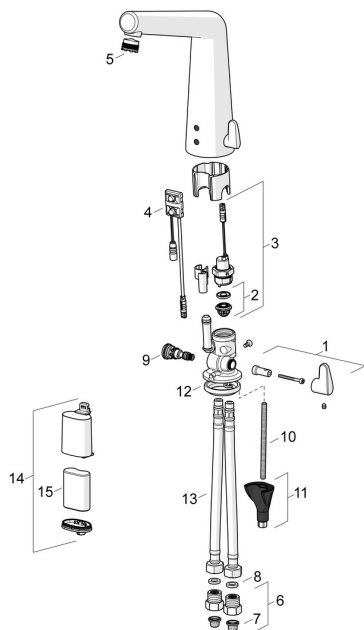

EAN: 4057304006616
static.hansa.com/51942201

Pièces de rechange

SP51942201

	Nom	Code
01	Croisillon réglage de température Chrome	59914568
02	Membrane pour électro-vanne	1006500V
02	Membrane Arrêté	59914090
03	Électrovanne, 6 V	59914091
04	Sensor, 6/9/12 V, Bluetooth	59914567
05	Aérateur et clé, M18.5x1	59914592
06	Clapet anti-retour + filtre Chrome	59914086
07	Filtres	59914085
08	Joint, 8x14.3x2	59914087
09	Jeu de réglage de température	59914089
10	Vis, M8x1, L=250 Arrêté	59914726
11	Ensemble de fixation	59914475
12	Bague	59914591
13	Flexible d'alimentation, L=500, G3/8-M10x1 Arrêté	59914594
14	Boîtier à pile, complet	59914154
15	Piles, 2CR5 6 V	59911670
N.I	Limiteur	59914106