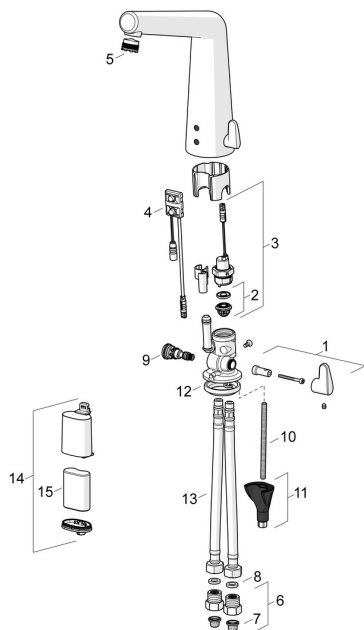

## Náhradní díly

### SP51942201

	Název	Kód
01	Ovladač regulátoru teploty Chrom	59914568
02	Membrána elektromagnetického ventilu	1006500V
02	Upevňovací kroužek pro membránu <b>Ukončeno</b>	59914090
03	Elektromagnetický ventil, 6 V	59914091
04	Senzor, 6/9/12 V, Bluetooth	59914567
05	Aerator a klíč, M18.5x1	59914592
06	Zpětný ventil s filtrem Chrom	59914086
07	Čistící filtr	59914085
08	Těsnění, 8x14.3x2	59914087
09	Regulátor teploty	59914089
10	Upevňovací šroub, M8x1, L=250 <b>Ukončeno</b>	59914726
11	Upevňovací set	59914475
12	Těsnění	59914591
13	Flexibilní hadička, L=500, G3/8-M10x1 <b>Ukončeno</b>	59914594
14	Skříňka s monočlánkem	59914154
15	Monočlánek, 2CR5 6 V	59911670
N.I	Omezovač	59914106