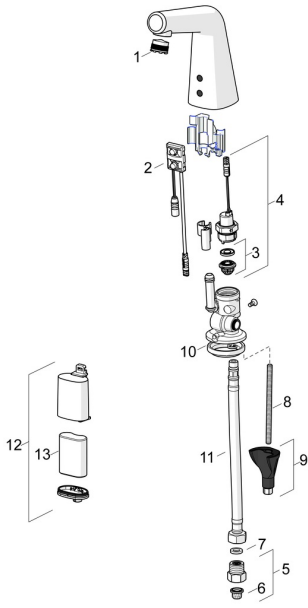

EAN: 4057304006579
static.hansa.com/51932211

Reserveonderdelen

SP51932201

	Naam	Code
01	Mousseur en sleutel, M18.5x1, -104	1003508V
01	Mousseur en sleutel, M18.5x1 (5189228334)	59914590
02	Fotocel, 6/9/12 V, Bluetooth	59914567
03	Membraam voor ventiel	1006500V
03	Membraamhouder Slopgezet	59914090
04	Magneetventiel, 6 V	59914091
05	Vuilfilters met terugslagklep Chrom	59914086
06	Vuilfilters	59914085
07	Dichting, 8x14,3x2	59914087
08	Bevestigingsschroeven, M8x1, L=130	59914474
09	Bevestigingsset	59914475
10	Wasser	59914591
11	Flexibele aansluitingen, L=375, G3/8-M10x1 (2pcs)	59914095
12	Patareikarbik kompl.	59914154
13	Batterij, 2CR5 6 V	59911670