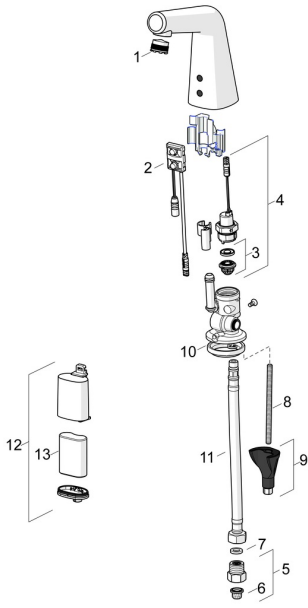

EAN: 4057304006548
static.hansa.com/51932201

Ersatzteile

SP51932201

	Name	Art.-Nr.
01	Luftsprudler und Schlüssel, M18.5x1, -104	1003508V
01	Luftsprudler und Schlüssel, M18.5x1 (5189228334)	59914590
02	Sensor, 6/9/12 V, Bluetooth	59914567
03	Membrane für Magnetventil	1006500V
03	Stützring Membrane Ausgelaufen	59914090
04	Magnetventil, 6 V	59914091
05	Stopfen Rückschlagventil Chrom	59914086
06	Schmutzfangsiebe	59914085
07	Dichtung, 8x14.3x2	59914087
08	Befestigungsschraube, M8x1, L=130	59914474
09	Befestigungssatz	59914475
10	Bodendichtung	59914591
11	Anschlußschlauch, L=375, G3/8-M10x1 (2pcs)	59914095
12	Batteriegehäuse inkl. Batterie	59914154
13	Batterie, 2CR5 6 V	59911670