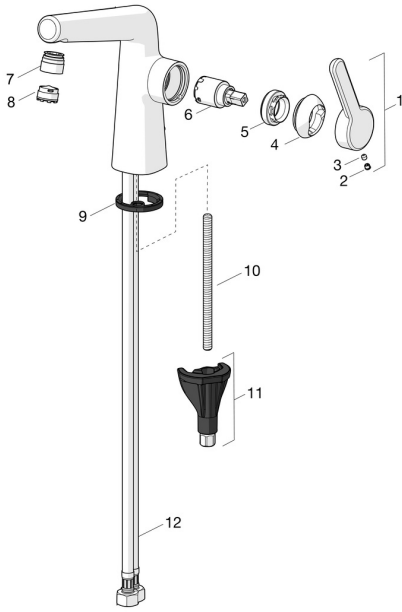

EAN: 4057304008689
static.hansa.com/519222830037

Reserveonderdelen

SP51892283

	Naam	Code
01	Hendel Chroom Stopgezet	59914640
01	Hendel, (5189228334) Roségoud Stopgezet	59914641
02	Binnendeel temperatuurhendel Chroom	59913762
02	Binnendeel temperatuurhendel Roségoud Stopgezet	59914642
03	Schroef, M5x8, SW2,5	59904755
04	Kap Chroom Stopgezet	59914638
04	Kap, (5189228334) Roségoud Stopgezet	59914643
05	Schroefring, M32x1, SW24	59913958
06	Binnenwerk, 2,5	59913914
07	Pasring voor schuimstraler Chroom	59914645
07	Pasring voor schuimstraler, (5189228334) Roségoud Stopgezet	59914646
08	Mousseur en sleutel, M18.5x1, -104	1003508V
08	Mousseur, M18.5x1, TJ	59913366
08	Mousseur en sleutel, M18.5x1 (5189228334)	59914590
09	Wasser	59914591
10	Bevestigingsschroeven, M8x1, L=130	59914474
11	Bevestigingsset	59914475
12	Flexibele aansluitingen, L=500, M8x1-G3/8 LH	59914467
12	Flexibele aansluitingen, L=500, G1/2-M8x1 LH (519222830037) Stopgezet	59914644
N.I.	Wastegarnituur Chroom	59911441
N.I.	Trekstang Chroom	59913459
N.I.	Wastegarnituur Roségoud Stopgezet	59914681