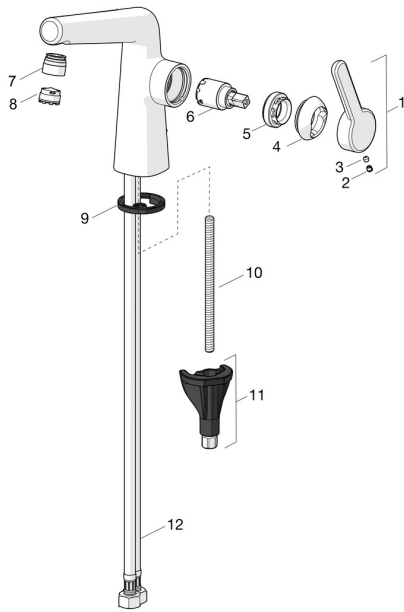

EAN: 4057304008689
static.hansa.com/519222830037

Pièces de rechange

SP51892283

	Nom	Code
01	Levier Chrome Arrêté	59914640
01	Levier, (5189228334) Rosegold Arrêté	59914641
02	Butée de réglage Chrome	59913762
02	Butée de réglage Rosegold Arrêté	59914642
03	Vis, M5x8, SW2.5	59904755
04	Chape Chrome Arrêté	59914638
04	Chape, (5189228334) Rosegold Arrêté	59914643
05	Écrou de maintien, M32x1, SW24	59913958
06	Cartouche, 2.5	59913914
07	Fitting ring for aerator Chrome	59914645
07	Fitting ring for aerator, (5189228334) Rosegold Arrêté	59914646
08	Aérateur et clé, M18.5x1, -104	1003508V
08	Aérateur, M18.5x1, TJ	59913366
08	Aérateur et clé, M18.5x1 (5189228334)	59914590
09	Bague	59914591
10	Vis, M8x1, L=130	59914474
11	Ensemble de fixation	59914475
12	Flexible d'alimentation, L=500, M8x1-G3/8 LH	59914467
12	Flexible d'alimentation, L=500, G1/2-M8x1 LH (519222830037) Arrêté	59914644
N.I.	Vidage Chrome	59911441
N.I.	Tirette de vidage Chrome	59913459
N.I.	Vidage Rosegold Arrêté	59914681