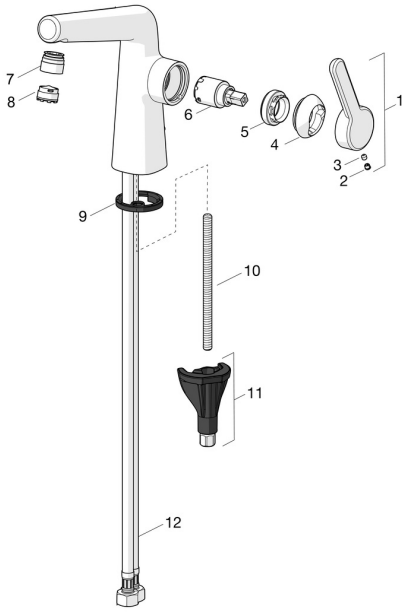

## Ersatzteile

### SP51892283

	Name	Art.-Nr.
01	Hebel Chrom <span style="background-color: #cccccc;">Ausgelaufen</span>	59914640
01	Hebel, (5189228334) Roségold <span style="background-color: #cccccc;">Ausgelaufen</span>	59914641
02	Blindstopfen Chrom	59913762
02	Abdeckstopfen Roségold <span style="background-color: #cccccc;">Ausgelaufen</span>	59914642
03	Schraube, M5x8, SW2.5	59904755
04	Abdeckkappe Chrom <span style="background-color: #cccccc;">Ausgelaufen</span>	59914638
04	Abdeckkappe, (5189228334) Roségold <span style="background-color: #cccccc;">Ausgelaufen</span>	59914643
05	Gegenmutter, M32x1, SW24	59913958
06	Kartusche, 2.5	59913914
07	Montagering für Luftsprudler Chrom	59914645
07	Montagering für Luftsprudler, (5189228334) Roségold <span style="background-color: #cccccc;">Ausgelaufen</span>	59914646
08	Luftsprudler und Schlüssel, M18.5x1, -104	1003508V
08	Luftsprudler, M18.5x1, TJ	59913366
08	Luftsprudler und Schlüssel, M18.5x1 (5189228334)	59914590
09	Bodendichtung	59914591
10	Befestigungsschraube, M8x1, L=130	59914474
11	Befestigungssatz	59914475
12	Anschlußschlauch, L=500, M8x1-G3/8 LH	59914467
12	Anschlußschlauch, L=500, G1/2-M8x1 LH (519222830037) <span style="background-color: #cccccc;">Ausgelaufen</span>	59914644
N.I.	Ablaufgarnitur Chrom	59911441
N.I.	Zugstange mit Knopf Chrom	59913459
N.I.	Ablaufgarnitur Roségold <span style="background-color: #cccccc;">Ausgelaufen</span>	59914681