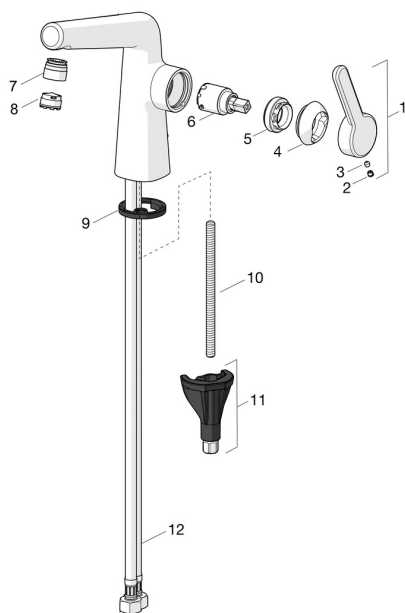

## Náhradní díly

### SP51892283

|      | Název  | Kód      |
|------|--|----------|
| 01   | Páka Chrom <b>Ukončeno</b>   | 59914640 |
| 01   | Páka, (5189228334) Růžové zlato <b>Ukončeno</b>                        | 59914641 |
| 02   | Vymezovací vložka Chrom  | 59913762 |
| 02   | Vymezovací vložka Růžové zlato <b>Ukončeno</b>                         | 59914642 |
| 03   | Šroub, M5x8, SW2.5   | 59904755 |
| 04   | Krytka Chrom <b>Ukončeno</b>   | 59914638 |
| 04   | Krytka, (5189228334) Růžové zlato <b>Ukončeno</b>                      | 59914643 |
| 05   | Upevňovací matice, M32x1, SW24   | 59913958 |
| 06   | Kartuše, 2,5   | 59913914 |
| 07   | Fitting ring for aerator Chrom   | 59914645 |
| 07   | Fitting ring for aerator, (5189228334) Růžové zlato <b>Ukončeno</b>    | 59914646 |
| 08   | Aerator a klíč, M18.5x1, -104  | 1003508V |
| 08   | Aerator, M18.5x1, TJ   | 59913366 |
| 08   | Aerator a klíč, M18.5x1 (5189228334)                                   | 59914590 |
| 09   | Těsnění  | 59914591 |
| 10   | Upevňovací šroub, M8x1, L=130  | 59914474 |
| 11   | Upevňovací set   | 59914475 |
| 12   | Flexibilní hadička, L=500, M8x1-G3/8 LH                                | 59914467 |
| 12   | Flexibilní hadička, L=500, G1/2-M8x1 LH (519222830037) <b>Ukončeno</b> | 59914644 |
| N.I. | Vypouštěcí ventil Chrom  | 59911441 |
| N.I. | Ovládací táhlo vypouštěcího ventilu Chrom                              | 59913459 |
| N.I. | Vypouštěcí ventil Růžové zlato <b>Ukončeno</b>                         | 59914681 |