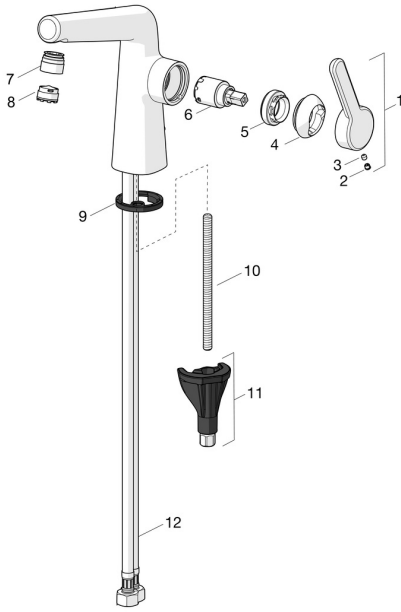

## Reserveonderdelen

### SP51892283

	Naam	Code
01	Hendel Chroom <span>Stopgezet</span>	59914640
01	Hendel, (5189228334) Roségoud <span>Stopgezet</span>	59914641
02	Binnendeel temperatuurhendel Chroom	59913762
02	Binnendeel temperatuurhendel Roségoud <span>Stopgezet</span>	59914642
03	Schroef, M5x8, SW2,5	59904755
04	Kap Chroom <span>Stopgezet</span>	59914638
04	Kap, (5189228334) Roségoud <span>Stopgezet</span>	59914643
05	Schroefring, M32x1, SW24	59913958
06	Binnenwerk, 2,5	59913914
07	Pasring voor schuimstraler Chroom	59914645
07	Pasring voor schuimstraler, (5189228334) Roségoud <span>Stopgezet</span>	59914646
08	Mousseur en sleutel, M18.5x1, -104	1003508V
08	Mousseur, M18.5x1, TJ	59913366
08	Mousseur en sleutel, M18.5x1 (5189228334)	59914590
09	Wasser	59914591
10	Bevestigingsschroeven, M8x1, L=130	59914474
11	Bevestigingsset	59914475
12	Flexibele aansluitingen, L=500, M8x1-G3/8 LH	59914467
12	Flexibele aansluitingen, L=500, G1/2-M8x1 LH (519222830037) <span>Stopgezet</span>	59914644
N.I.	Wastegarnituur Chroom	59911441
N.I.	Trekstang Chroom	59913459
N.I.	Wastegarnituur Roségoud <span>Stopgezet</span>	59914681