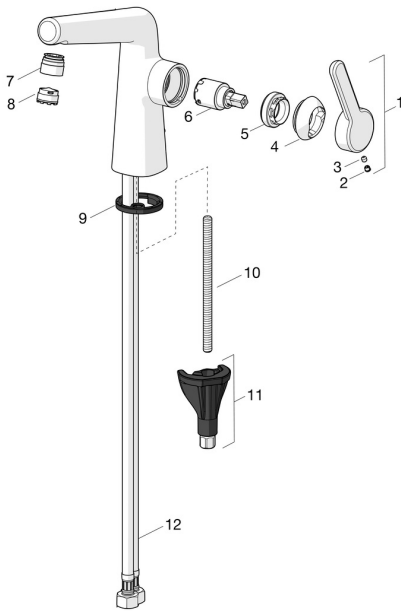

## Pièces de rechange

### SP51892283

	Nom	Code
01	Levier Chrome <b>Arrêté</b>	59914640
01	Levier, (5189228334) Rosegold <b>Arrêté</b>	59914641
02	Butée de réglage Chrome	59913762
02	Butée de réglage Rosegold <b>Arrêté</b>	59914642
03	Vis, M5x8, SW2.5	59904755
04	Chape Chrome <b>Arrêté</b>	59914638
04	Chape, (5189228334) Rosegold <b>Arrêté</b>	59914643
05	Écrou de maintien, M32x1, SW24	59913958
06	Cartouche, 2.5	59913914
07	Fitting ring for aerator Chrome	59914645
07	Fitting ring for aerator, (5189228334) Rosegold <b>Arrêté</b>	59914646
08	Aérateur et clé, M18.5x1, -104	1003508V
08	Aérateur, M18.5x1, TJ	59913366
08	Aérateur et clé, M18.5x1 (5189228334)	59914590
09	Bague	59914591
10	Vis, M8x1, L=130	59914474
11	Ensemble de fixation	59914475
12	Flexible d'alimentation, L=500, M8x1-G3/8 LH	59914467
12	Flexible d'alimentation, L=500, G1/2-M8x1 LH (519222830037) <b>Arrêté</b>	59914644
N.I.	Vidage Chrome	59911441
N.I.	Tirette de vidage Chrome	59913459
N.I.	Vidage Rosegold <b>Arrêté</b>	59914681