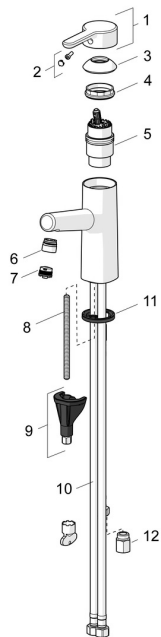

EAN: 4057304007545
static.hansa.com/51911183

Náhradné diely

SP51911183

	Názov	Kód
01	Ovládacia rukoväť Chróm	59914574
02	Záslepka	59914573
03	Krytka Chróm	59914649
04	Prítláčná matica, M42x1,5, SW 38	59914128
05	Kartuš, 4.0	59914500
06	Fitting ring for aerator Chróm	59914645
07	Aerator, M18.5x1	59913489
08	Upevňovacia skrutka, M8x1, L=130	59914474
09	Upevňovací set	59914475
10	Flexibilná hadička, L=620, G3/8-M10x1	59914289
11	Gumové tesnenie	59914591
12	Regulátor prietoku, G3/8 Chróm Ukončené	59914666
N.I.	Vypúšťací ventil umývadla Chróm	59911441
N.I.	Ovládacie tiahlo Chróm	59913459