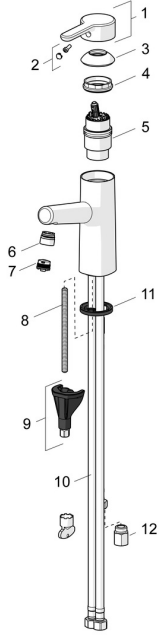

EAN: 4057304007545
static.hansa.com/51911183

Reserveonderdelen

SP51911183

	Naam	Code
01	Hendel Chroom	59914574
02	Sierdop	59914573
03	Kap Chroom	59914649
04	Schroefring, M42x1,5, SW 38	59914128
05	Cartridge, low pressure, 4,0	59914500
06	Pasring voor schuimstraler Chroom	59914645
07	Mousseur, M18.5x1	59913489
08	Bevestigingsschroeven, M8x1, L=130	59914474
09	Bevestigingsset	59914475
10	Flexibele aansluitingen, L=620, G3/8-M10x1	59914289
11	Wasser	59914591
12	Doorvoerbegrenzer, G3/8 Chroom Stopgezet	59914666
N.I.	Wastegarnituur Chroom	59911441
N.I.	Trekstang Chroom	59913459