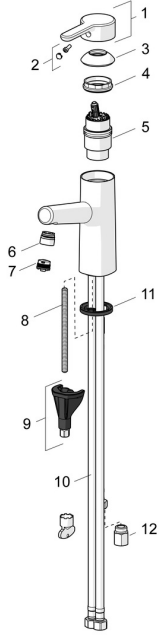

EAN: 4057304007545
static.hansa.com/51911183

Pièces de rechange

SP51911183

	Nom	Code
01	Levier Chrome	59914574
02	Capuchon	59914573
03	Chape Chrome	59914649
04	Écrou de maintien, M42x1.5, SW 38	59914128
05	Cartouche à écoulement libre, 4.0	59914500
06	Fitting ring for aerator Chrome	59914645
07	Aérateur, M18.5x1	59913489
08	Vis, M8x1, L=130	59914474
09	Ensemble de fixation	59914475
10	Flexible d'alimentation, L=620, G3/8-M10x1	59914289
11	Bague	59914591
12	Limiteur de debit, G3/8 Chrome Arrêté	59914666
N.I.	Vidage Chrome	59911441
N.I.	Tirette de vidage Chrome	59913459