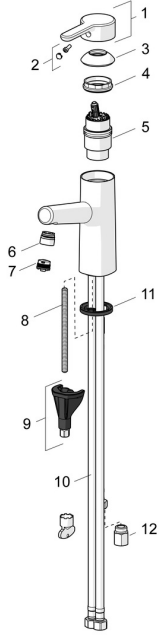

## Ersatzteile

### SP51911183

	Name	Art.-Nr.
01	Hebel Chrom	59914574
02	Dekorkappe	59914573
03	Abdeckkappe Chrom	59914649
04	Spann-Mutter, M42x1,5, SW 38	59914128
05	Kartusche, Niederdruck, 4,0	59914500
06	Montagering für Luftsprudler Chrom	59914645
07	Luftsprudler, M18.5x1	59913489
08	Befestigungsschraube, M8x1, L=130	59914474
09	Befestigungssatz	59914475
10	Anschlußschlauch, L=620, G3/8-M10x1	59914289
11	Bodendichtung	59914591
12	Durchflussbegrenzer, G3/8 Chrom <span style="background-color: #cccccc; padding: 2px;">Ausgelaufen</span>	59914666
N.I.	Ablaufgarnitur Chrom	59911441
N.I.	Zugstange mit Knopf Chrom	59913459