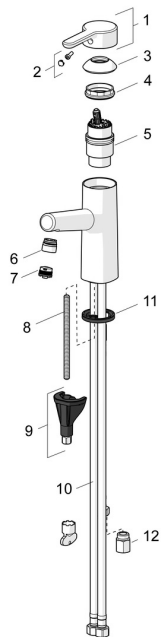

## SP51911183

	Název	Kód
01	Páka Chrom	59914574
02	Záslepka	59914573
03	Krytka Chrom	59914649
04	Upevňovací matice, M42x1.5, SW 38	59914128
05	Kartuše, 4.0	59914500
06	Fitting ring for aerator Chrom	59914645
07	Aerator, M18.5x1	59913489
08	Upevňovací šroub, M8x1, L=130	59914474
09	Upevňovací set	59914475
10	Flexibilní hadička, L=620, G3/8-M10x1	59914289
11	Těsnění	59914591
12	Regulátor průtoku, G3/8 Chrom <b>Ukončeno</b>	59914666
N.I.	Vypouštěcí ventil Chrom	59911441
N.I.	Ovládací táhlo vypouštěcího ventilu Chrom	59913459